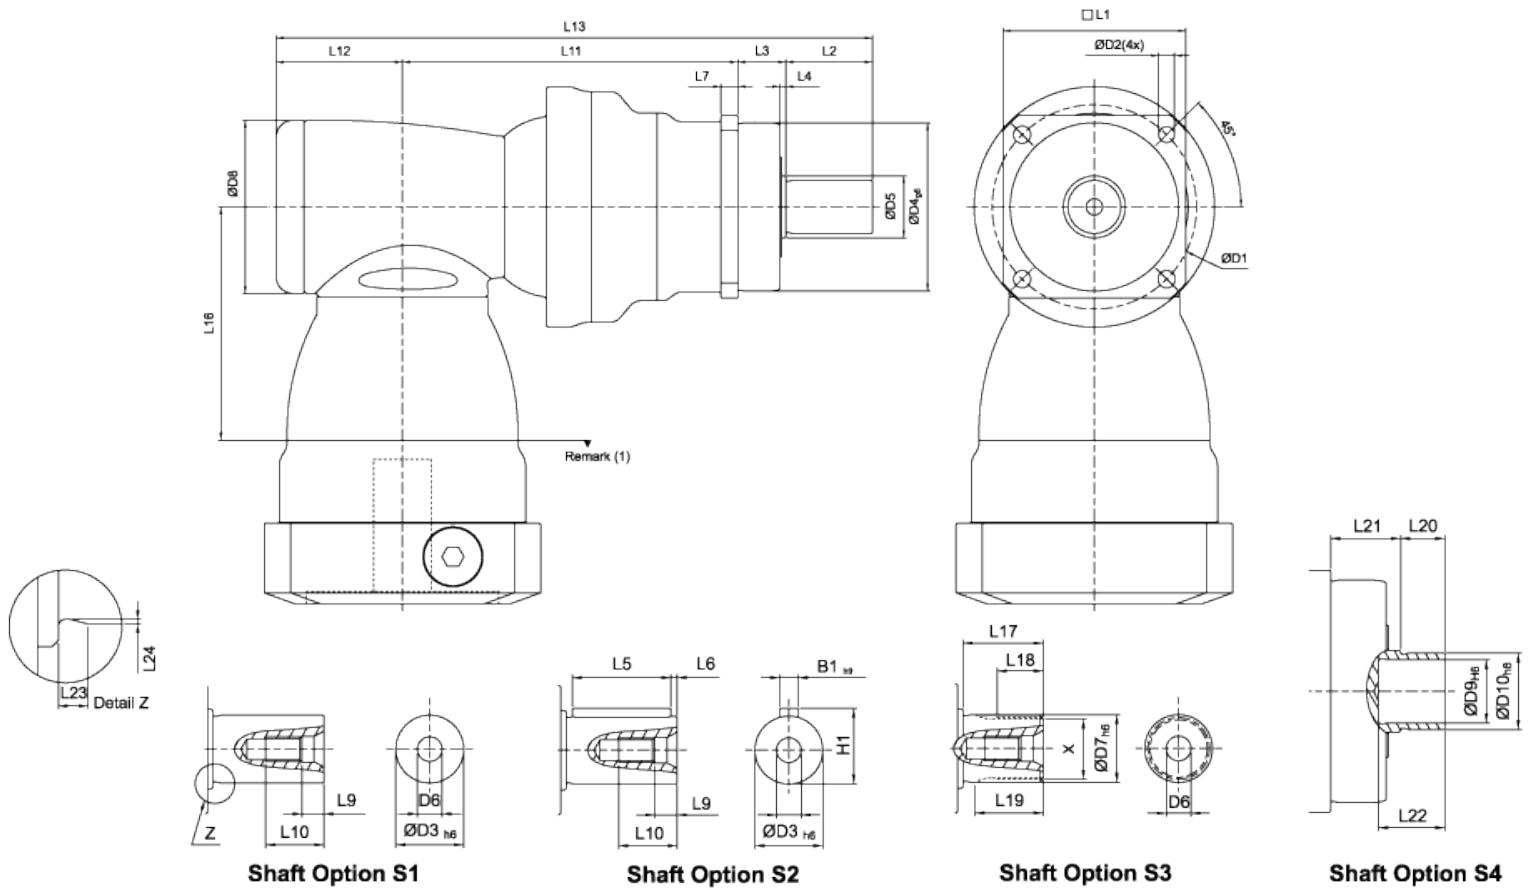

CFHKC SERIES DIMENSIONS (2-STAGE, RATIO I = 4~10)

Precision Planetary Gearbox

DIMENSION	CFHKC 060	CFHKC 075	CFHKC 100	CFHKC 140	CFHKC 180	CFHKC 210	CFHKC 240
D1	68	85	120	165	215	250	290
D2	5.5	7	9	11	13.5	17	17
D3 (h6)	16	22	32	40	55	75	85
D4 (g6)	60	70	90	130	160	180	200
D5	18.5	25.8	36.8	55.2	69.2	82.2	92.2
D6	M5 x 0.8P	M8 x 1.25P	M12 x 1.75P	M16 x 2P	M20 x 2.5P	M20 x 2.5P	M20 x 2.5P
D7 (h6)	16	22	32	40	55	75	85
D8	64	92	116	156	156	195	240
D9 (H6)	15	20	30	40	55	-	-
D10 (h8)	18	24	36	50	68	-	-
L1	62	76	101	141	182	215	245
L2	28	36	58	82	82	105	130
L3	20	20	30	30	30	38	40
L4	2	2.5	3	3	3	3	3
L5	25	32	50	63	70	90	125
L6	2	2	4	5	6	7	3
L7	6	7	10	12	15	17	22
L9	4.8	7.2	10	12	15	15	15
L10	12.5	19	28	36	42	42	42
L11	121.5	145.5	163	219	258	277.5	352
L12	46.5	61.5	76	97.5	97.5	105.5	141
L13	216	263	327	428.5	467.5	526	663
L16	81.5	113.5	147.5	196.5	196.5	229	260
L17	26	26	26	40	41.5	52	60
L18	15	15	15	20	21.5	28	36
L19	21	22.5	23	33.5	33.5	45	53
L20	12	14	18	22	23	-	-
L21	22	22	32	33	32	-	-
L22	19	21	25	30	30	-	-
L23	2	2.5	2.5	2.5	2.5	2.5	4
L24	0.3	0.4	0.4	0.4	0.4	0.4	0.5
B1	5	6	10	12	16	20	22
H1	18	24.5	35	43	59	79.5	90
X DIN5480	W16 x 0.8 x 30 x 18 x 6m	W22 x 1.25 x 30 x 16 x 6m	W32 x 1.25 x 30 x 24 x 6m	W40 x 2 x 30 x 18 x 6m	W55 x 2 x 30 x 26 x 6m	W70 x 2 x 30 x 34 x 6m	W80 x 2 x 30 x 38 x 6m