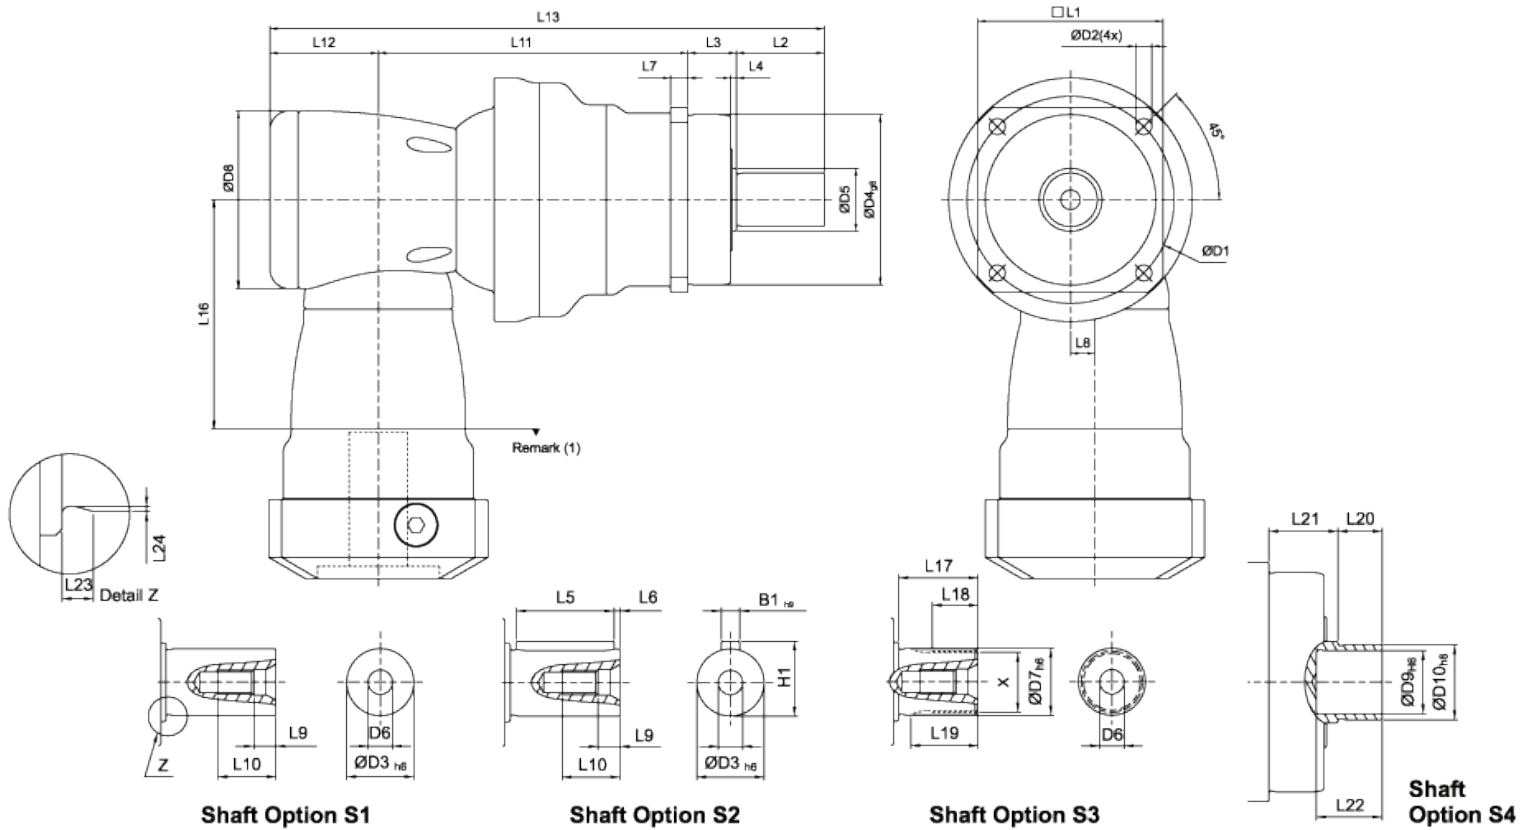

CFHK DIMENSIONS (2-STAGE, RATIO I = 12~100)

Precision Planetary Gearbox

DIMENSION	CFHK 060	CFHK 075	CFHK 100	CFHK 140	CFHK 180	CFHK 210	CFHK 240
D1	68	85	120	165	215	250	290
D2	5.5	7	9	11	13.5	17	17
D3 (h6)	16	22	32	40	55	75	85
D4 (g6)	60	70	90	130	160	180	200
D5	18.5	25.8	36.8	55.2	69.2	82.2	92.2
D6	M5 x 0.8P	M8 x 1.25P	M12 x 1.75P	M16 x 2P	M20 x 2.5P	M20 x 2.5P	M20 x 2.5P
D7 (h6)	16	22	32	40	55	75	85
D8	73	94	116	163	210	210	255
D9 (H6)	15	20	30	40	55	-	-
D10 (h8)	18	24	36	50	68	-	-
L1	62	76	101	141	182	215	245
L2	28	36	58	82	82	105	130
L3	20	20	30	30	30	38	40
L4	2	2.5	3	3	3	3	3
L5	25	32	50	63	70	90	125
L6	2	2	4	5	6	7	3
L7	6	7	10	12	15	17	22
L8	10	13	17	25	31	31	36
L9	4.8	7.2	10	12	15	15	15
L10	12.5	19	28	36	42	42	42
L11	118.5	135.5	152.5	191	248	270	336
L12	44.5	53	68.3	89	115	115	131
L13	211	244.5	308.8	392	475	528	637
L16	94	114.5	129	173.5	228	228	265.5
L17	26	26	26	40	41.5	52	60
L18	15	15	15	20	21.5	28	36
L19	21	22.5	23	33.5	33.5	45	53
L20	12	14	18	22	23	-	-
L21	22	22	32	33	32	-	-
L22	19	21	25	30	30	-	-
L23	2	2.5	2.5	2.5	2.5	2.5	4
L24	0.3	0.4	0.4	0.4	0.4	0.4	0.5
B1	5	6	10	12	16	20	22
H1	18	24.5	35	43	59	79.5	90
X DIN5480	W16 x 0.8 x 30 x 18 x 6m	W22 x 1.25 x 30 x 16 x 6m	W32 x 1.25 x 30 x 24 x 6m	W40 x 2 x 30 x 18 x 6m	W55 x 2 x 30 x 26 x 6m	W70 x 2 x 30 x 34 x 6m	W80 x 2 x 30 x 38 x 6m